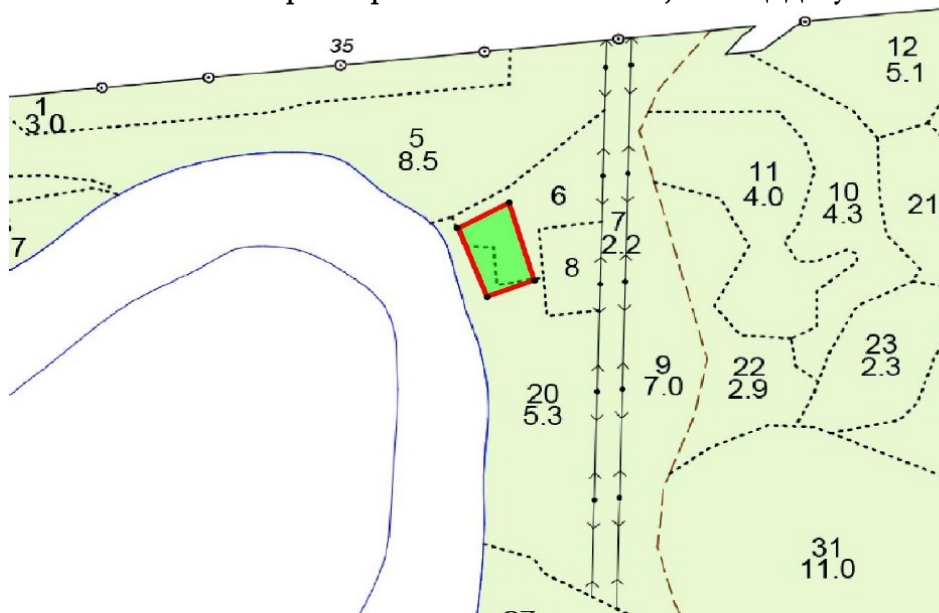

Вид использования лесов: осуществление рекреационной деятельности.

Костромская область, Шарьинский муниципальный район, Шарьинское лесничество, Рождественское участковое лесничество, квартал 79, части выделов 6, 20.

Масштаб: 1:10000.

Кадастровый номер участка 44:24:052801:278, номер учетной записи в государственном лесном реестре 000298-2024-04, площадь участка 0,66 га.

Вид использования лесов: осуществление рекреационной деятельности

Костромская область, Костромской муниципальный район,  
Костромское лесничество, Пригородное участковое лесничество квартал 78  
часть выдела 10, кадастровый номер 44:07:110902:804 и номер учетной  
записи в государственном лесном реестре 000501-2025-06.

Масштаб: 1:10000

Площадь: 3,4090 га.